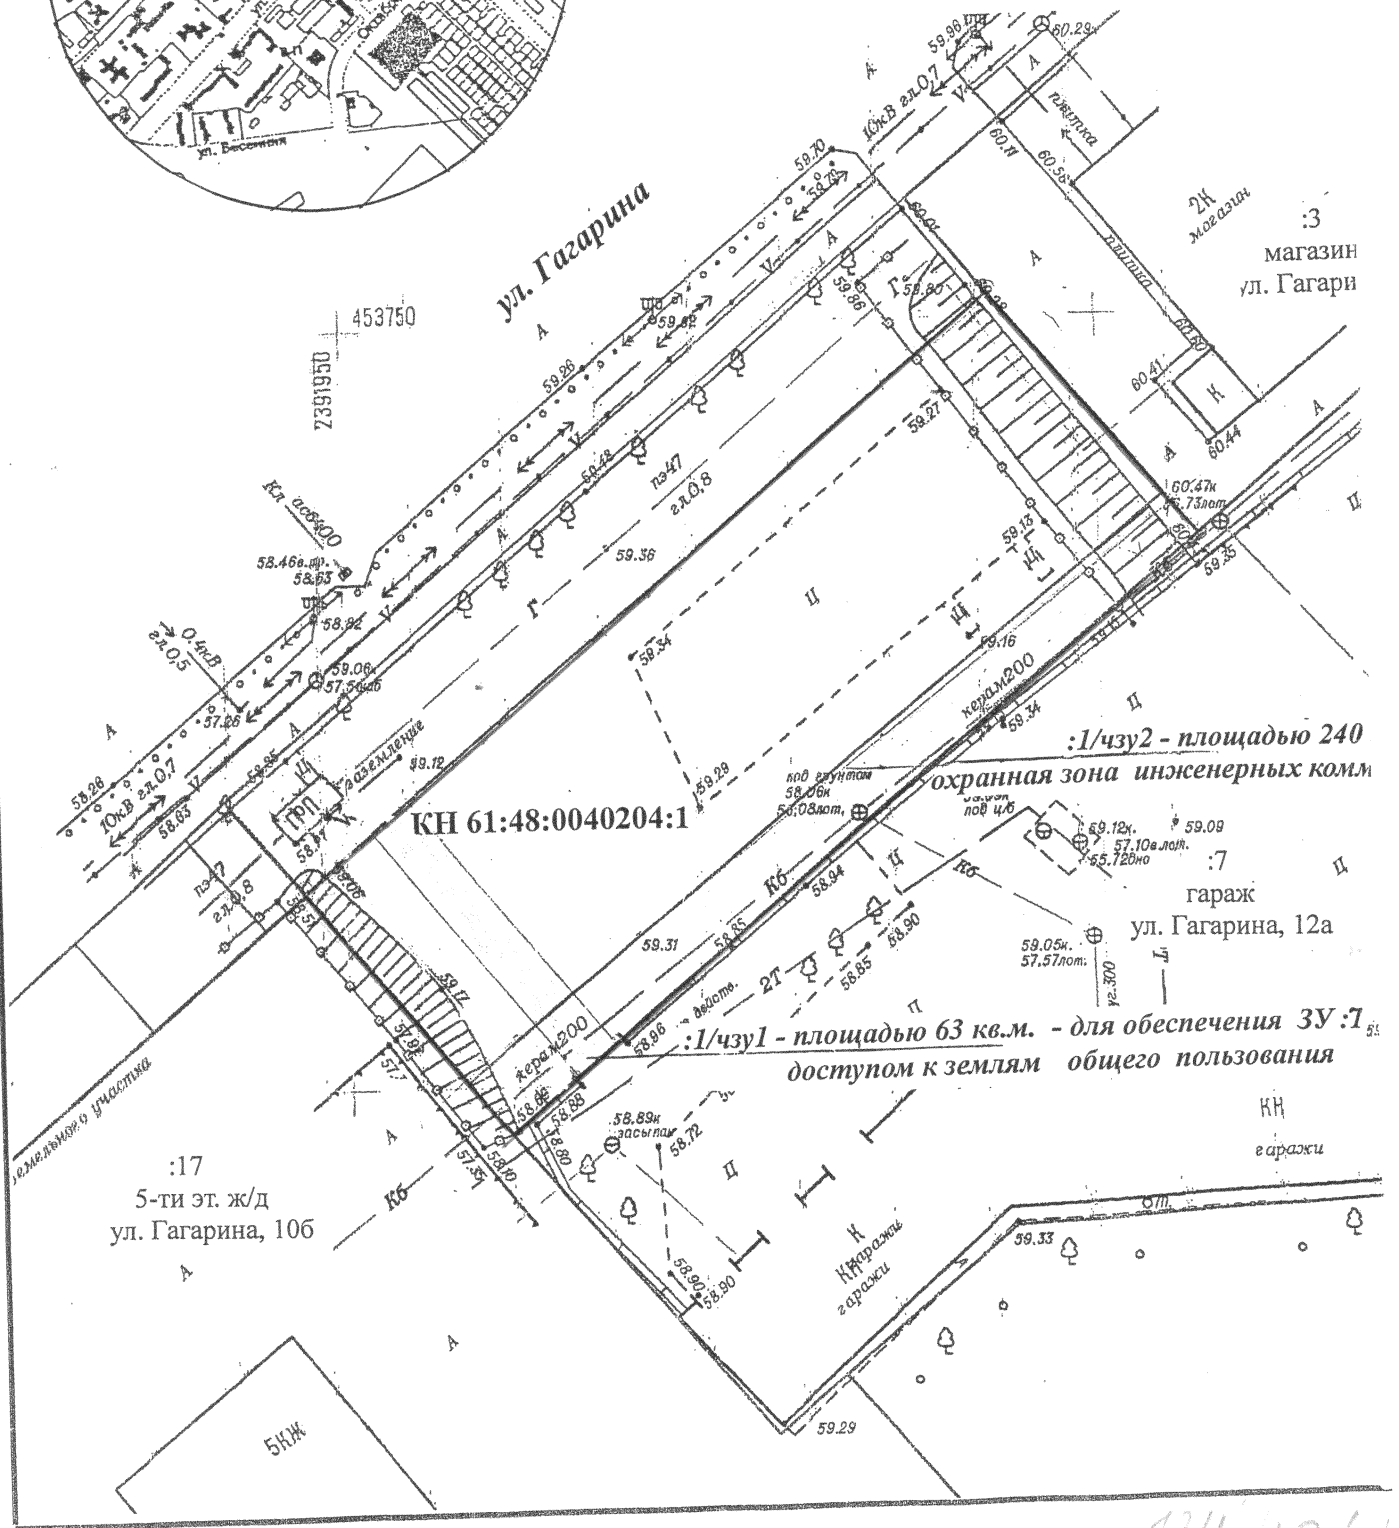

**СХЕМА РАСПОЛОЖЕНИЯ ЧАСТЕЙ ЗЕМЕЛЬНОГО УЧАСТКА
С КАДАСТРОВЫМ НОМЕРОМ 61:48:0040204:1**

Устанавливаемые части на земельном участке с КН 61:48:1
:1/чзу1 - площадью 63 кв.м. - для обеспечения ЗУ:1 доступ
землям общего пользования
:1/чзу2 - площадью 240 кв.м. - охранный зона инженерных
коммуникаций

1311 1101 /чзу